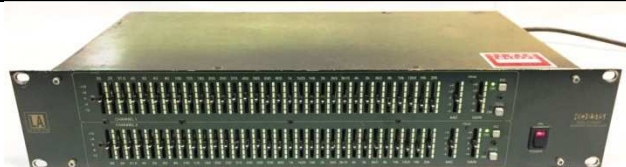

changeur de couleur CYM
Puissance : 1800w HMI
dimmer, strob,
étanche IP44,
gestion DMX 5 canaux.
Prix: 190€ pièce
QTS: 6 pièces
Tel : Herve 06 12 45 52 04

**Vends 2 Lyres à effet,
KP12 TAS by COEMAR** puissance
1200 Hmi, dimmer, strob, roues de
couleur,
roue de gobo tournant
roue de gobo fixe, etc...
ces machines sont très puissante et
en bon état.
Prix: 150€ pièce
Tel : Herve 06 12 45 52 04

**A vendre ligne à retard
TC électronique TC1280**

Prix: 60€
Tel : Herve 06 12 45 52 04

**A vendre EQ LA AUDIO EQ231S
2 fois 31 bandes,**
en parfait état.

Prix: 50€
Tel : Herve 06 12 45 52 04

**A vendre DUAL GATE
BSS OPAL DPR522**
en parfait état.